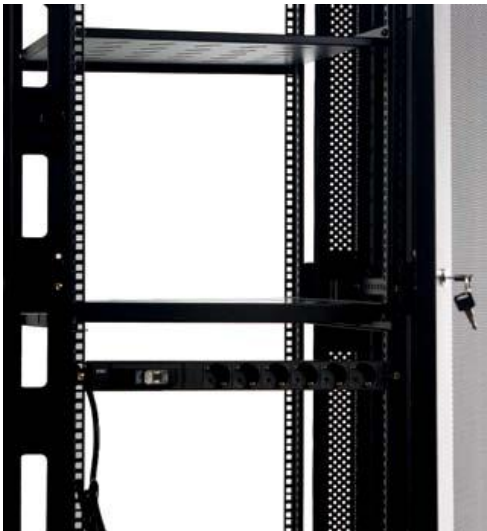

Armarios de suelo de 800mm y 42U / 47U de altura

NSR8842 (42u): 800mmx800mmx2055mm
NSR8942 (42u): 800mmx900mmx2055mm
NSR8947 (47u): 800mmx900mmx2277mm

Características:

- Guías laterales para cableado
- Puerta de cristal endurecido y transparente
- Puerta trasera troquelada que optimiza la ventilación interior.
- Apertura de seguridad Handylock en puerta frontal y llave en puerta posterior.
- Laterales desmontables con cerradura.

Grado de protección: IP20

Capacidad de carga: Carga máxima estática: 800Kg

Material: Grosor de acero: Carriles de montaje 2.0mm, resto 1.2mm

Accesorios incluidos

- 2 Guías laterales para cableado
- 1 Bandeja fija.
- 1 Bandeja deslizante.
- 4 ruedas con freno.
- 4 ventiladores de techo de 120 mm
- 1 Base de enchufes Schuko.